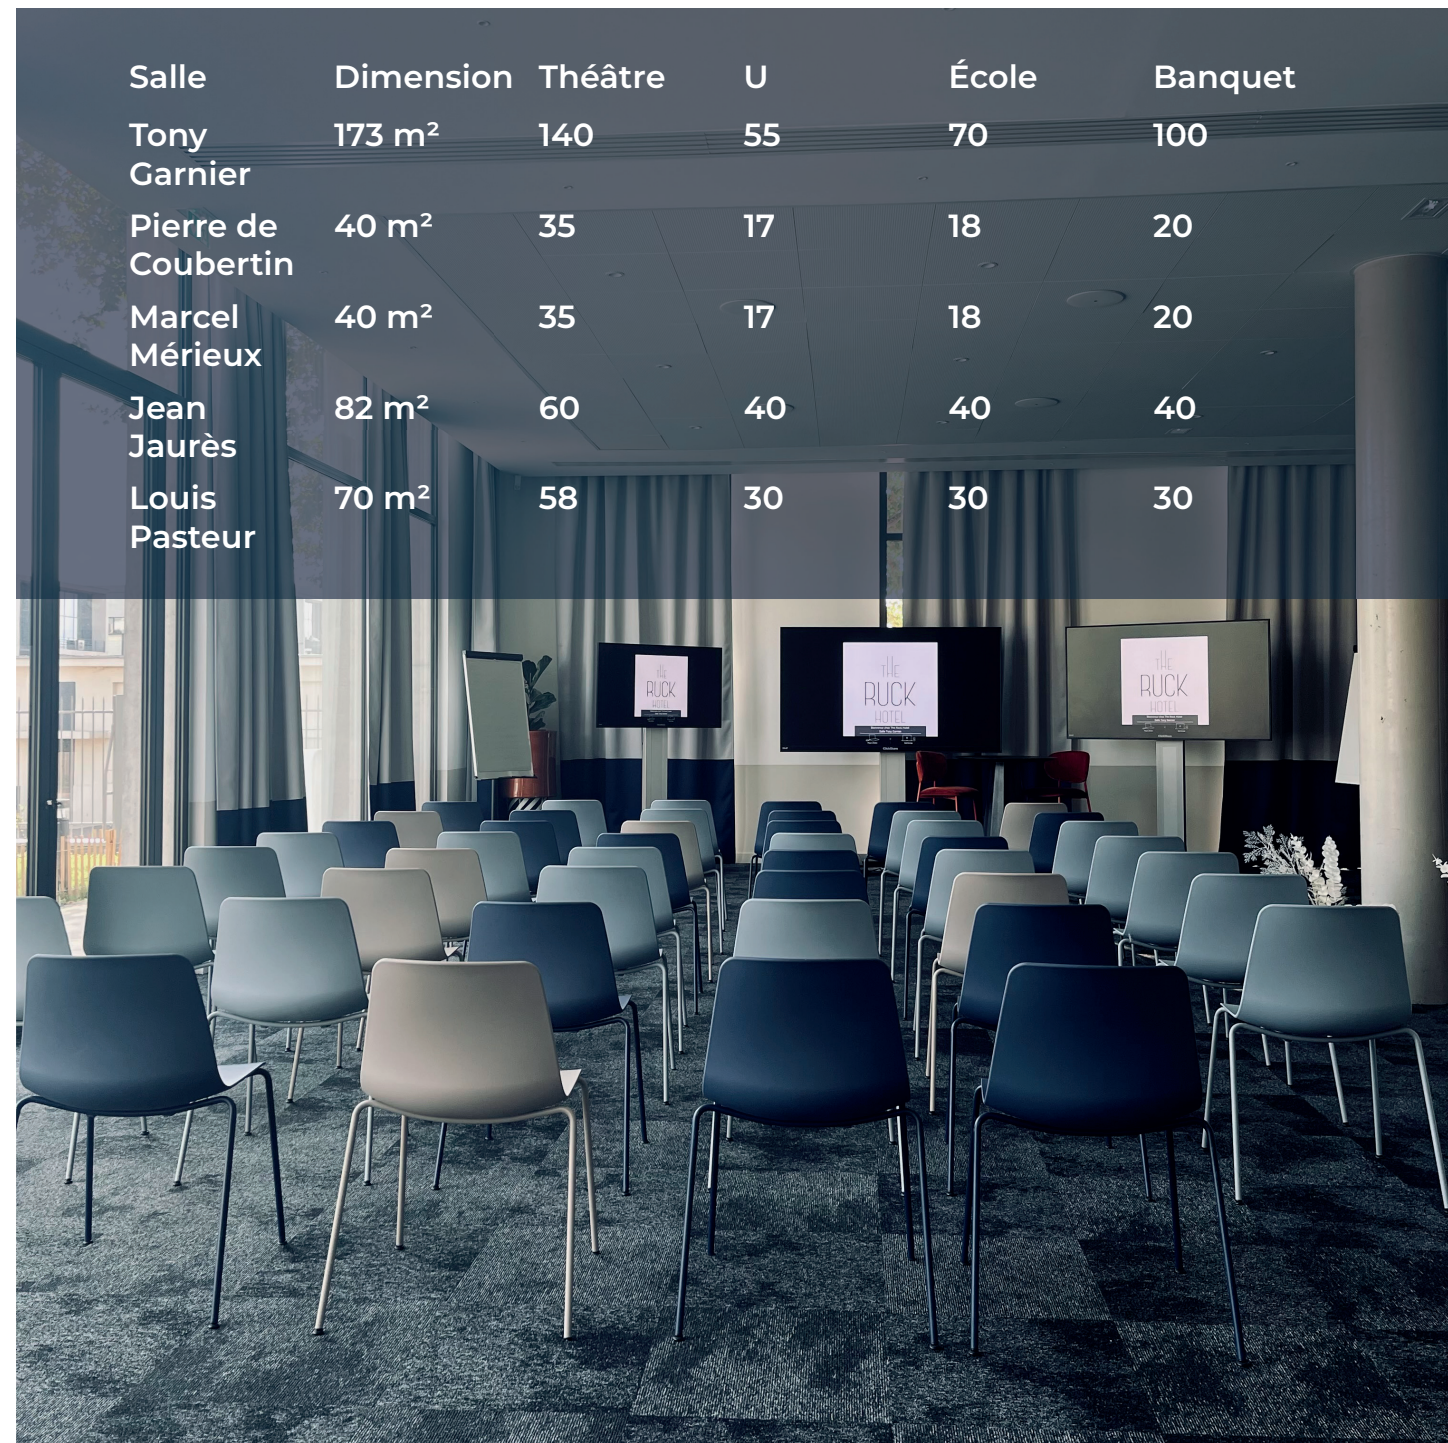

Pour vos **réunions** et la **préparation physique** des **sportifs**, The Ruck Hotel dispose au **rez-de-chaussée** de plusieurs salles, **isolées** des clients

Baignés par la **lumière** du jour, ces espaces sont **modulables** selon vos besoins (salle de réunion & conférence, salle de soins & de récupération etc.) et disposent de nombreux **équipements** :

Durant votre séjour, votre logo est affiché sur écrans, à l'entrée de vos espaces privatifs.

Salle	Dimension	Théâtre	U	École	Banquet
Tony Garnier	173 m ²	140	55	70	100
Pierre de Coubertin	40 m ²	35	17	18	20
Marcel Mérieux	40 m ²	35	17	18	20
Jean Jaurès	82 m ²	60	40	40	40
Louis Pasteur	70 m ²	58	30	30	30